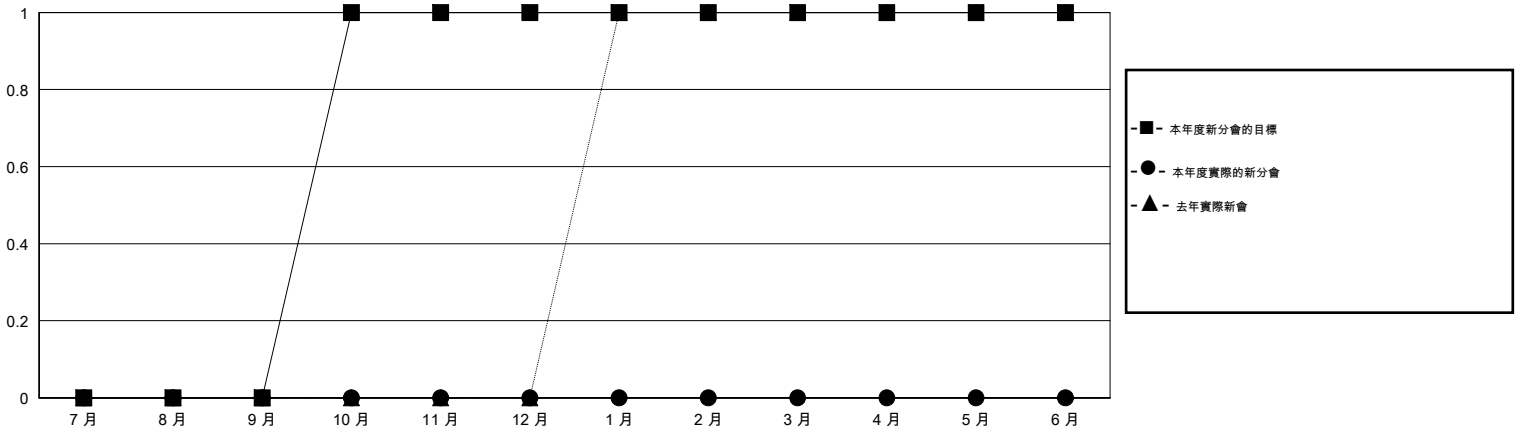

MONTHLY MEMBERSHIP PROGRESS REPORT

District 300 G1

Results as of: 6/30/2016

GMT: PEI-JEN CHEN

地點 REP OF CHINA

GMT憲章區 5

分會				
成果 2016-2017				
季	新分會目標	新會	會員流失的分會	淨增/減
7月/8月/9月	0	0	0	0
10月/11月/12月	1	0	0	0
1月/2月/3月	0	0	0	0
4月/5月/6月	0	0	0	0

位會員@每位須繳				
成果 2016-2017				
季	新會員目標	增加的授証/新會員	退會人數	淨增/減
7月/8月/9月	130	0	0	0
10月/11月/12月	45	0	0	0
1月/2月/3月	20	0	0	0
4月/5月/6月	-5	0	0	0

目標與實際新會累積