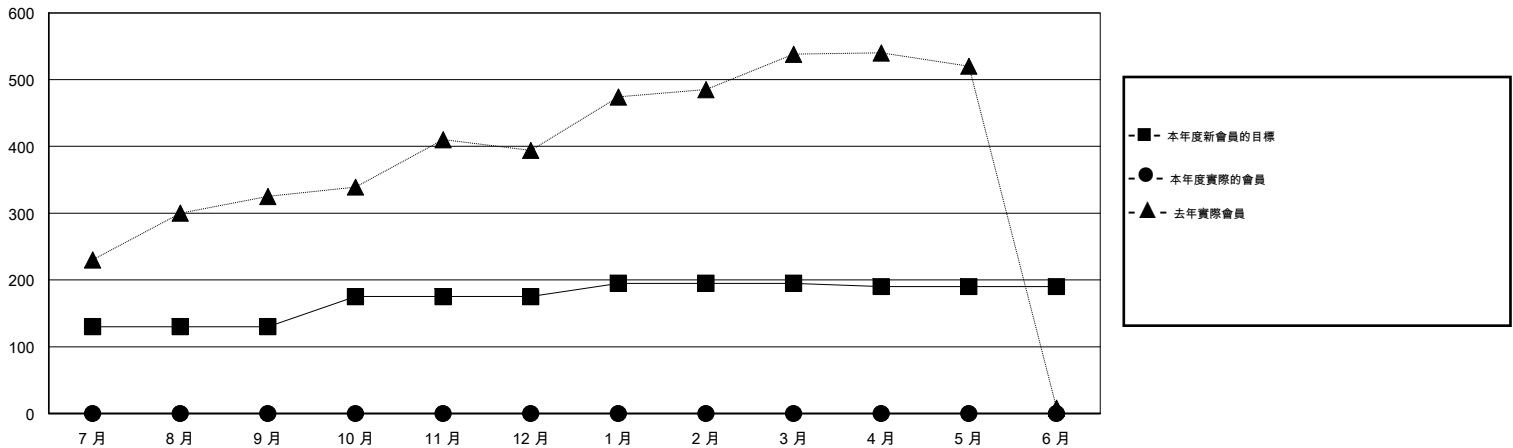

目標和實際會員累積

已取消的分會: 0	0 CLUBS OF 0 增添1位或以上的新會員	性別分佈
		男 0 (100.00%)
		女 0 (100.00%)
放棄的會員	點擊這裡取得健康評估資料	家庭單位會員 0
過世 0		戶長 0
分會已取消 0		非戶長 0
其他 0		
總計 0